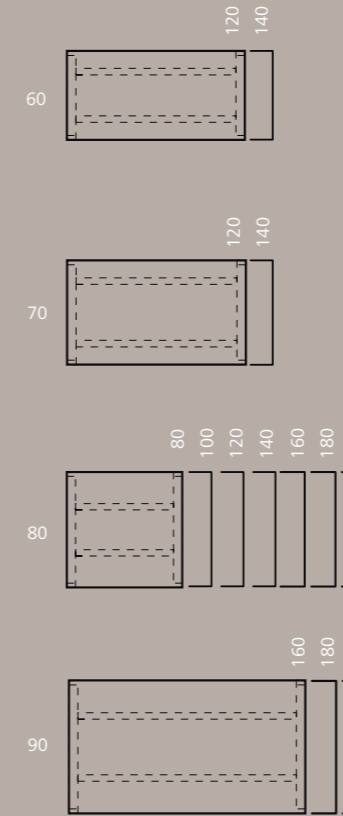

Gispen IC

Minimalistisch bureau-en vergadertafelprogramma met ranke open frames en zwevend blad dat de omgeving visueel open houdt. Ruime bladafmetingen maken de tafels multifunctioneel. Extra grote pootbruggen zorgen voor maximale beenruimte en tegelijkertijd voor besparing op materiaalgebruik.

Programma

- > Optimale beenruimte
- > Hoogteverstelling weggewerkt in frame
- > Eenvoudige bediening
- > Stabiliteit door slimme constructie
- > Strakke vormgeving, zwevend blad
- > Bureaus en vergadertafels met gelijke uitstraling
- > Ruime keuze in breedte- en dieptematen
- > Voldoet aan NEN EN 527
- > Eenvoudige demontage, onderdelen te scheiden voor hergebruik

Bladen

Gispen IC is een programma met een strakke belijning en geeft keuze in spaanplaat of volkern bladen.

De bladen nodigen uit tot verwerken, overleggen en vergaderen. Er is keuze uit een individueel bureau tot aan een tafel voor acht personen. De dieptematen zijn 80, 90, 100 en 120 cm.

De breedtematen zijn 80, 100, 120, 140, 160, 180 en 200 cm.

Frame

Wit	Grijs	Eiken	Berken
Door en door grijs volkern	Bladkleuren	Beuken	Noten
Structuur zwart	Structuur licht grijs	Zijdeglans grijs	Zijdeglans antraciet
Structuur grijs	Zijdeglans wit	Zijdeglans donkerzilver	Zijdeglans zwart