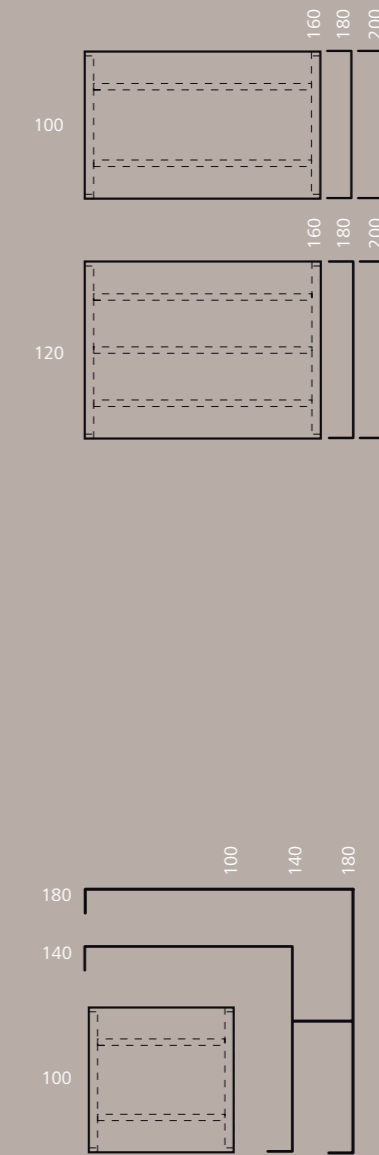

Gispen IC

Minimalistisch bureau-en vergadertafelprogramma met ranke open frames en zwevend blad dat de omgeving visueel open houdt. Ruime bladafmetingen maken de tafels multifunctioneel. Extra grote pootbruggen zorgen voor maximale beenruimte en tegelijkertijd voor besparing op materiaalgebruik.

Programma

- > Optimale beenruimte
- > Hoogteverstelling weggewerkt in frame
- > Eenvoudige bediening
- > Stabiliteit door slimme constructie
- > Strakke vormgeving, zwevend blad
- > Bureaus en vergadertafels met gelijke uitstraling
- > Ruime keuze in breedte- en dieptematen
- > Voldoet aan NEN EN 527
- > Eenvoudige demontage, onderdelen te scheiden voor hergebruik

Bladen

Gispen IC is een programma met een strakke belijning en geeft keuze in spaanplaat of volkern bladen.

De bladen nodigen uit tot verwerken, overleggen en vergaderen. Er is keuze uit een individueel bureau tot aan een tafel voor acht personen. De dieptematen zijn 80, 90, 100 en 120 cm.

De breedtematen zijn 80, 100, 120, 140, 160, 180 en 200 cm.

Frame

Wit	Grijs	Eiken	Berken
Door en door grijs volkern	Bladkleuren	Beuken	Noten
Structuur zwart	Structuur licht grijs	Zijdeglans grijs	Zijdeglans antraciet
Structuur grijs	Zijdeglans wit	Zijdeglans donkerzilver	Zijdeglans zwart