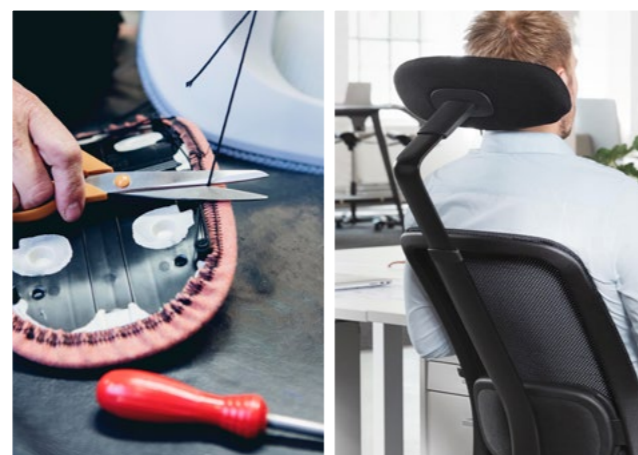

Eindeloze mogelijkheden

Er zijn bijna eindeloze mogelijkheden om de stoelen precies zo samen te stellen als u ze hebben wilt. We bieden u een grote collectie aan stoffen, materialen en kleuren, zodat uw keuze er gegarandeerd bij zit. Geen reden meer voor compromissen. Kies gewoon waar u van houdt of wat bij u past.

Mesh:

MEH001: Zwarte mesh

MEH002: Zilver grijze mesh

Aluminium kleuren:

Zwart gelakt

Zilver gelakt

Wit gelakt

Gepolijst

Kunststof onderdelen

Zwart

Zilver grijs

Unieke onderdelen en voordelen:

Innovatieve mesh

Een sterke, gebreide zware mesh, door gebruikmaking van een innovatieve garen constructie, voor meer kracht, ondersteuning en uitstraling.

Lende ondersteuning

Gedetailleerde en comfortabel gepolsterde lendesteun die zich makkelijk voegt naar uw lichaam.

Coherent donker of licht

Coherent donker of licht.

Een brede collectie stofferingen en kleuren

Vanuit zowel de HÅG Standard als Extended collecties voor de zitting, lendesteun en hoofdsteun.

Optioneel: Hoofdsteun

Biedt rust en support aan uw schouders, nek en hoofd.

HÅG SlideBack™ armrests

Deze unieke armlegger innovatie maakt het mogelijk om nog dichter tot uw bureau aan te schuiven, om zijwaarts te kunnen zitten en om de armleggers als elleboog ondersteuning te gebruiken.

HÅG in Balance®

Het unieke HÅG kantelmechanisme zorgt voor een onbewuste manier van bewegen en een gezonde fysiologie.