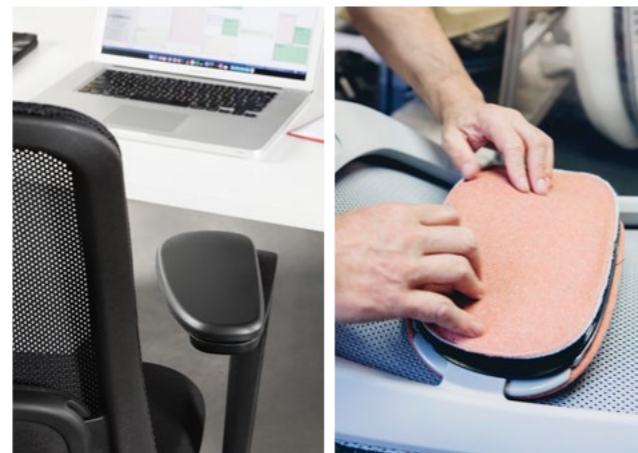

Eindeloze mogelijkheden

Er zijn bijna eindeloze mogelijkheden om de stoelen precies zo samen te stellen als u ze hebben wilt. We bieden u een grote collectie aan stoffen, materialen en kleuren, zodat uw keuze er gegarandeerd bij zit. Geen reden meer voor compromissen. Kies gewoon waar u van houdt of wat bij u past.

Mesh:

MEH001: Zwarte mesh

MEH002: Zilver grijze mesh

Aluminium kleuren:

Zwart gelakt

Zilver gelakt

Wit gelakt

Gepolijst

Kunststof onderdelen

Zwart

Zilver grijs

Unieke onderdelen en voordelen:

Innovatieve mesh

Een sterke, gebreide zware mesh, door gebruikmaking van een innovatieve garen constructie, voor meer kracht, ondersteuning en uitstraling.

Lende ondersteuning

Gedetailleerde en comfortabel gepolsterde lendesteun die zich makkelijk voegt naar uw lichaam.

Coherent donker of licht

Coherent donker of licht.

Een brede collectie stofferingen en kleuren

Vanuit zowel de HÅG Standard als Extended collecties voor de zitting, lendesteun en hoofdsteun.

Optioneel: Hoofdsteun

Biedt rust en support aan uw schouders, nek en hoofd.

HÅG SlideBack™ armrests

Deze unieke armlegger innovatie maakt het mogelijk om nog dichter tot uw bureau aan te schuiven, om zijwaarts te kunnen zitten en om de armleggers als elleboog ondersteuning te gebruiken.

HÅG in Balance®

Het unieke HÅG kantelmechanisme zorgt voor een onbewuste manier van bewegen en een gezonde fysiologie.