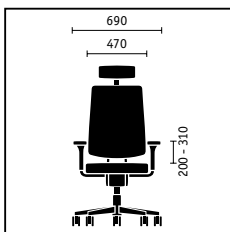

■ standaard □ optioneel

	black dot net Draistoel	black dot Draistoel	black dot 24	Vierpoot	Sledemodel
Zitmechanieken					
Similarmechaniek	■	■	■		
Similarmechaniek met zitneigverstelling	□	□			
Techniek in de rugleuning					
In hoogte verstelbare lendensteun	■	■	■		
In diepte verstelbare lendensteun	□		□		
Verstelbare aanleundruk	■	■	■		
Zithoogteverstellingen					
Sedo-Lift-mechaniek	■	■	■		
Gasveer	□	□			
Framevarianten					
Aluminium voet met poedercoating in zwart	■	■	■		
Aluminium voet met poedercoating in witaluminium	□	□	□		
Aluminium voet gepolijst	□	□	□		
Stalen frame met poedercoating zwart				■	■
Stalen frame met poedercoating in witaluminium				□	□
Stalen frame verchroomd				□	□
Modelkleur (mechaniek en kunststof delen)					
Zwart	■	■	■	■	■
Armleuningen					
Zonder armleuningen	□	□	□	□	
In hoogte verstelbare armleuningen	■	■			
2-D verstelbare armleuningen	□	□			
3-D verstelbare armleuningen met softtouchopdekjes	□	□	■		
3-D verstelbare armleuningen met gel opdekjes	□	□	□		
3-D verstelbare armleuningen met leren opdekjes	□	□	□		
Armleuningen met kunststof opdekjes				■	■
Uitrustingen					
Hoogte verstelbare neksteun	□	□	□		
Kleerhanger	□	□	□		
Schuifzitting (met 60 mm diepteverstelling)	□	□	■		
Rugleuning met membraanbespanning	■		■	■	■
Afwijkende bekleding voor gestoffeerde leuning		□	□	□	□
Harde wielen voor zachte vloeren	■	■	■		
Zachte wielen voor harde vloeren	□	□	□		
Roestvrijstalen glijders				■	
Kunststof glijders of viltglijders				□	□
Stapelbaar (tot en met 5 modellen)				■	□