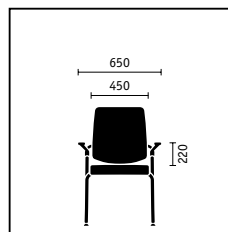

**Vierpoot** met membraanbespannen rugleuning, frame verchromd (stapelbaar)

**Sledemodel** met membraanbespannen rugleuning, frame verchromd (optioneel stapelbaar)

■ standaard □ optioneel

|  | black dot net<br>Draistoel | black dot<br>Draistoel | black dot<br>24 | Vierpoot | Sledemodel |
|--|----------------------------|------------------------|-----------------|----------|------------|
| <b>Zitmechanieken</b>                              |                            |                        |                 |          |            |
| Similarmechaniek                                   | ■                          | ■                      | ■               |          |            |
| Similarmechaniek met zitneigverstelling            | □                          | □                      |                 |          |            |
| <b>Techniek in de rugleuning</b>                   |                            |                        |                 |          |            |
| In hoogte verstelbare lendensteun                  | ■                          | ■                      | ■               |          |            |
| In diepte verstelbare lendensteun                  | □                          |                        | □               |          |            |
| Verstelbare aanleundruk                            | ■                          | ■                      | ■               |          |            |
| <b>Zithoogteverstellingen</b>                      |                            |                        |                 |          |            |
| Sedo-Lift-mechaniek                                | ■                          | ■                      | ■               |          |            |
| Gasveer  | □                          | □                      |                 |          |            |
| <b>Framevarianten</b>                              |                            |                        |                 |          |            |
| Aluminium voet met poedercoating in zwart          | ■                          | ■                      | ■               |          |            |
| Aluminium voet met poedercoating in witaluminium   | □                          | □                      | □               |          |            |
| Aluminium voet gepolijst                           | □                          | □                      | □               |          |            |
| Stalen frame met poedercoating zwart               |                            |                        |                 | ■        | ■          |
| Stalen frame met poedercoating in witaluminium     |                            |                        |                 | □        | □          |
| Stalen frame verchroomd                            |                            |                        |                 | □        | □          |
| <b>Modelkleur (mechaniek en kunststof delen)</b>   |                            |                        |                 |          |            |
| Zwart  | ■                          | ■                      | ■               | ■        | ■          |
| <b>Armleuningen</b>                                |                            |                        |                 |          |            |
| Zonder armleuningen                                | □                          | □                      | □               | □        |            |
| In hoogte verstelbare armleuningen                 | ■                          | ■                      |                 |          |            |
| 2-D verstelbare armleuningen                       | □                          | □                      |                 |          |            |
| 3-D verstelbare armleuningen met softtouchopdekjes | □                          | □                      | ■               |          |            |
| 3-D verstelbare armleuningen met gel opdekjes      | □                          | □                      | □               |          |            |
| 3-D verstelbare armleuningen met leren opdekjes    | □                          | □                      | □               |          |            |
| Armleuningen met kunststof opdekjes                |                            |                        |                 | ■        | ■          |
| <b>Uitrustingen</b>                                |                            |                        |                 |          |            |
| Hoogte verstelbare neksteun                        | □                          | □                      | □               |          |            |
| Kleerhanger  | □                          | □                      | □               |          |            |
| Schuifzitting (met 60 mm diepteverstelling)        | □                          | □                      | ■               |          |            |
| Rugleuning met membraanbespanning                  | ■                          |                        | ■               | ■        | ■          |
| Afwijkende bekleding voor gestoffeerde leuning     |                            | □                      | □               | □        | □          |
| Harde wielen voor zachte vloeren                   | ■                          | ■                      | ■               |          |            |
| Zachte wielen voor harde vloeren                   | □                          | □                      | □               |          |            |
| Roestvrijstalen glijders                           |                            |                        |                 | ■        |            |
| Kunststof glijders of viltglijders                 |                            |                        |                 | □        | □          |
| Stapelbaar (tot en met 5 modellen)                 |                            |                        |                 | ■        | □          |