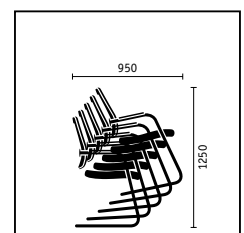

**Vierpoot** met membraanbespannen rugleuning, frame verchromd (stapelbaar)

**Sledemodel** met membraanbespannen rugleuning, frame verchromd (optioneel stapelbaar)

■ standaard □ optioneel

|  | black dot net<br>Draistoel | black dot<br>Draistoel | black dot<br>24 | Vierpoot | Sledemodel |
|--|----------------------------|------------------------|-----------------|----------|------------|
| <b>Zitmechanieken</b>                              |                            |                        |                 |          |            |
| Similarmechaniek                                   | ■                          | ■                      | ■               |          |            |
| Similarmechaniek met zitneigverstelling            | □                          | □                      |                 |          |            |
| <b>Techniek in de rugleuning</b>                   |                            |                        |                 |          |            |
| In hoogte verstelbare lendensteun                  | ■                          | ■                      | ■               |          |            |
| In diepte verstelbare lendensteun                  | □                          |                        | □               |          |            |
| Verstelbare aanleundruk                            | ■                          | ■                      | ■               |          |            |
| <b>Zithoogteverstellingen</b>                      |                            |                        |                 |          |            |
| Sedo-Lift-mechaniek                                | ■                          | ■                      | ■               |          |            |
| Gasveer  | □                          | □                      |                 |          |            |
| <b>Framevarianten</b>                              |                            |                        |                 |          |            |
| Aluminium voet met poedercoating in zwart          | ■                          | ■                      | ■               |          |            |
| Aluminium voet met poedercoating in witaluminium   | □                          | □                      | □               |          |            |
| Aluminium voet gepolijst                           | □                          | □                      | □               |          |            |
| Stalen frame met poedercoating zwart               |                            |                        |                 | ■        | ■          |
| Stalen frame met poedercoating in witaluminium     |                            |                        |                 | □        | □          |
| Stalen frame verchroomd                            |                            |                        |                 | □        | □          |
| <b>Modelkleur (mechaniek en kunststof delen)</b>   |                            |                        |                 |          |            |
| Zwart  | ■                          | ■                      | ■               | ■        | ■          |
| <b>Armleuningen</b>                                |                            |                        |                 |          |            |
| Zonder armleuningen                                | □                          | □                      | □               | □        |            |
| In hoogte verstelbare armleuningen                 | ■                          | ■                      |                 |          |            |
| 2-D verstelbare armleuningen                       | □                          | □                      |                 |          |            |
| 3-D verstelbare armleuningen met softtouchopdekjes | □                          | □                      | ■               |          |            |
| 3-D verstelbare armleuningen met gel opdekjes      | □                          | □                      | □               |          |            |
| 3-D verstelbare armleuningen met leren opdekjes    | □                          | □                      | □               |          |            |
| Armleuningen met kunststof opdekjes                |                            |                        |                 | ■        | ■          |
| <b>Uitrustingen</b>                                |                            |                        |                 |          |            |
| Hoogte verstelbare neksteun                        | □                          | □                      | □               |          |            |
| Kleerhanger  | □                          | □                      | □               |          |            |
| Schuifzitting (met 60 mm diepteverstelling)        | □                          | □                      | ■               |          |            |
| Rugleuning met membraanbespanning                  | ■                          |                        | ■               | ■        | ■          |
| Afwijkende bekleding voor gestoffeerde leuning     |                            | □                      | □               | □        | □          |
| Harde wielen voor zachte vloeren                   | ■                          | ■                      | ■               |          |            |
| Zachte wielen voor harde vloeren                   | □                          | □                      | □               |          |            |
| Roestvrijstalen glijders                           |                            |                        |                 | ■        |            |
| Kunststof glijders of viltglijders                 |                            |                        |                 | □        | □          |
| Stapelbaar (tot en met 5 modellen)                 |                            |                        |                 | ■        | □          |