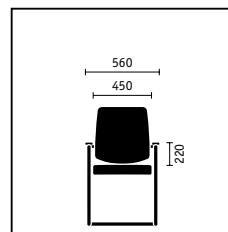

■ standaard □ optioneel

	black dot net Draistoel	black dot Draistoel	black dot 24	Vierpoot	Sledemodel
Zitmechanieken					
Similarmechaniek	■	■	■		
Similarmechaniek met zitneigverstelling	□	□			
Techniek in de rugleuning					
In hoogte verstelbare lendensteun	■	■	■		
In diepte verstelbare lendensteun	□		□		
Verstelbare aanleundruk	■	■	■		
Zithoogteverstellingen					
Sedo-Lift-mechaniek	■	■	■		
Gasveer	□	□			
Framevarianten					
Aluminium voet met poedercoating in zwart	■	■	■		
Aluminium voet met poedercoating in witaluminium	□	□	□		
Aluminium voet gepolijst	□	□	□		
Stalen frame met poedercoating zwart				■	■
Stalen frame met poedercoating in witaluminium				□	□
Stalen frame verchroomd				□	□
Modelkleur (mechaniek en kunststof delen)					
Zwart	■	■	■	■	■
Armleuningen					
Zonder armleuningen	□	□	□	□	
In hoogte verstelbare armleuningen	■	■			
2-D verstelbare armleuningen	□	□			
3-D verstelbare armleuningen met softtouchopdekjes	□	□	■		
3-D verstelbare armleuningen met gel opdekjes	□	□	□		
3-D verstelbare armleuningen met leren opdekjes	□	□	□		
Armleuningen met kunststof opdekjes				■	■
Uitrustingen					
Hoogte verstelbare neksteun	□	□	□		
Kleerhanger	□	□	□		
Schuifzitting (met 60 mm diepteverstelling)	□	□	■		
Rugleuning met membraanbespanning	■		■	■	■
Afwijkende bekleding voor gestoffeerde leuning		□	□	□	□
Harde wielen voor zachte vloeren	■	■	■		
Zachte wielen voor harde vloeren	□	□	□		
Roestvrijstalen glijders				■	
Kunststof glijders of viltglijders				□	□
Stapelbaar (tot en met 5 modellen)				■	□