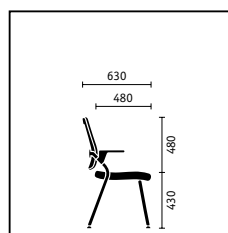

■ standaard □ optioneel

	black dot net Draistoel	black dot Draistoel	black dot 24	Vierpoot	Sledemodel
Zitmechanieken					
Similarmechaniek	■	■	■		
Similarmechaniek met zitneigverstelling	□	□			
Techniek in de rugleuning					
In hoogte verstelbare lendensteun	■	■	■		
In diepte verstelbare lendensteun	□		□		
Verstelbare aanleundruk	■	■	■		
Zithoogteverstellingen					
Sedo-Lift-mechaniek	■	■	■		
Gasveer	□	□			
Framevarianten					
Aluminium voet met poedercoating in zwart	■	■	■		
Aluminium voet met poedercoating in witaluminium	□	□	□		
Aluminium voet gepolijst	□	□	□		
Stalen frame met poedercoating zwart				■	■
Stalen frame met poedercoating in witaluminium				□	□
Stalen frame verchroomd				□	□
Modelkleur (mechaniek en kunststof delen)					
Zwart	■	■	■	■	■
Armleuningen					
Zonder armleuningen	□	□	□	□	
In hoogte verstelbare armleuningen	■	■			
2-D verstelbare armleuningen	□	□			
3-D verstelbare armleuningen met softtouchopdekjes	□	□	■		
3-D verstelbare armleuningen met gel opdekjes	□	□	□		
3-D verstelbare armleuningen met leren opdekjes	□	□	□		
Armleuningen met kunststof opdekjes				■	■
Uitrustingen					
Hoogte verstelbare neksteun	□	□	□		
Kleerhanger	□	□	□		
Schuifzitting (met 60 mm diepteverstelling)	□	□	■		
Rugleuning met membraanbespanning	■		■	■	■
Afwijkende bekleding voor gestoffeerde leuning		□	□	□	□
Harde wielen voor zachte vloeren	■	■	■		
Zachte wielen voor harde vloeren	□	□	□		
Roestvrijstalen glijders				■	
Kunststof glijders of viltglijders				□	□
Stapelbaar (tot en met 5 modellen)				■	□