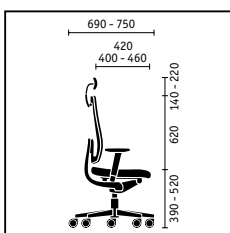

■ standaard □ optioneel

	black dot net Draistoel	black dot Draistoel	black dot 24	Vierpoot	Sledemodel
Zitmechanieken					
Similarmechaniek	■	■	■		
Similarmechaniek met zitneigverstelling	□	□			
Techniek in de rugleuning					
In hoogte verstelbare lendensteun	■	■	■		
In diepte verstelbare lendensteun	□		□		
Verstelbare aanleundruk	■	■	■		
Zithoogteverstellingen					
Sedo-Lift-mechaniek	■	■	■		
Gasveer	□	□			
Framevarianten					
Aluminium voet met poedercoating in zwart	■	■	■		
Aluminium voet met poedercoating in witaluminium	□	□	□		
Aluminium voet gepolijst	□	□	□		
Stalen frame met poedercoating zwart				■	■
Stalen frame met poedercoating in witaluminium				□	□
Stalen frame verchroomd				□	□
Modelkleur (mechaniek en kunststof delen)					
Zwart	■	■	■	■	■
Armleuningen					
Zonder armleuningen	□	□	□	□	
In hoogte verstelbare armleuningen	■	■			
2-D verstelbare armleuningen	□	□			
3-D verstelbare armleuningen met softtouchopdekjes	□	□	■		
3-D verstelbare armleuningen met gel opdekjes	□	□	□		
3-D verstelbare armleuningen met leren opdekjes	□	□	□		
Armleuningen met kunststof opdekjes				■	■
Uitrustingen					
Hoogte verstelbare neksteun	□	□	□		
Kleerhanger	□	□	□		
Schuifzitting (met 60 mm diepteverstelling)	□	□	■		
Rugleuning met membraanbespanning	■		■	■	■
Afwijkende bekleding voor gestoffeerde leuning		□	□	□	□
Harde wielen voor zachte vloeren	■	■	■		
Zachte wielen voor harde vloeren	□	□	□		
Roestvrijstalen glijders				■	
Kunststof glijders of viltglijders				□	□
Stapelbaar (tot en met 5 modellen)				■	□