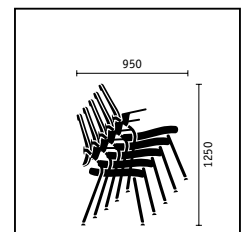

■ standaard □ optioneel

	black dot net Draistoel	black dot Draistoel	black dot 24	Vierpoot	Sledemodel
Zitmechanieken					
Similarmechaniek	■	■	■		
Similarmechaniek met zitneigverstelling	□	□			
Techniek in de rugleuning					
In hoogte verstelbare lendensteun	■	■	■		
In diepte verstelbare lendensteun	□		□		
Verstelbare aanleundruk	■	■	■		
Zithoogteverstellingen					
Sedo-Lift-mechaniek	■	■	■		
Gasveer	□	□			
Framevarianten					
Aluminium voet met poedercoating in zwart	■	■	■		
Aluminium voet met poedercoating in witaluminium	□	□	□		
Aluminium voet gepolijst	□	□	□		
Stalen frame met poedercoating zwart				■	■
Stalen frame met poedercoating in witaluminium				□	□
Stalen frame verchroomd				□	□
Modelkleur (mechaniek en kunststof delen)					
Zwart	■	■	■	■	■
Armleuningen					
Zonder armleuningen	□	□	□	□	
In hoogte verstelbare armleuningen	■	■			
2-D verstelbare armleuningen	□	□			
3-D verstelbare armleuningen met softtouchopdekjes	□	□	■		
3-D verstelbare armleuningen met gel opdekjes	□	□	□		
3-D verstelbare armleuningen met leren opdekjes	□	□	□		
Armleuningen met kunststof opdekjes				■	■
Uitrustingen					
Hoogte verstelbare neksteun	□	□	□		
Kleerhanger	□	□	□		
Schuifzitting (met 60 mm diepteverstelling)	□	□	■		
Rugleuning met membraanbespanning	■		■	■	■
Afwijkende bekleding voor gestoffeerde leuning		□	□	□	□
Harde wielen voor zachte vloeren	■	■	■		
Zachte wielen voor harde vloeren	□	□	□		
Roestvrijstalen glijders				■	
Kunststof glijders of viltglijders				□	□
Stapelbaar (tot en met 5 modellen)				■	□