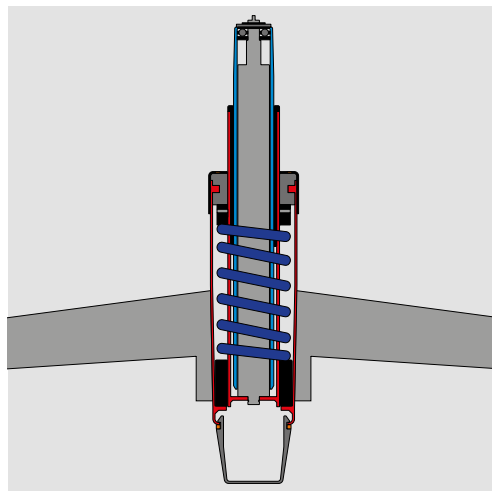

### **Basisarmleuningen.**

In hoogte en indien gewenst ook in diepte verstelbaar.

**Similarmechaniek.** Optimaal afgestemde mechanische veren zorgen tijdens het dynamisch zitten voor een bijzonder evenwichtig, lichaamssynchroon bewegingsverloop. De rugleuning blijft permanent in contact met het bovenlichaam.