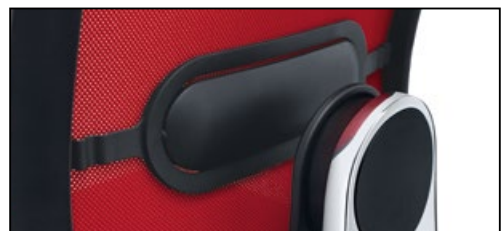

Transparante lichtheid: Sedus black dot net.

De Sedus *black dot* net heeft dankzij het luchtige, ademende membraan in de rugleuning bijzonder slanke en lichte uitstraling. De bespanning zorgt hierbij voor een optimale drukverdeling die is aangepast aan het individuele lichaamsgewicht.