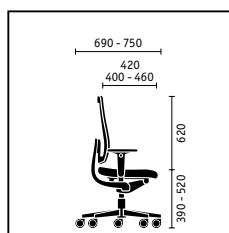

■ standaard □ optioneel

	black dot net Draistoel	black dot Draistoel	black dot 24	Vierpoot	Sledemodel
Zitmechanieken					
Similarmechaniek	■	■	■		
Similarmechaniek met zitneigverstelling	□	□			
Techniek in de rugleuning					
In hoogte verstelbare lendensteun	■	■	■		
In diepte verstelbare lendensteun	□		□		
Verstelbare aanleundruk	■	■	■		
Zithoogteverstellingen					
Sedo-Lift-mechaniek	■	■	■		
Gasveer	□	□			
Framevarianten					
Aluminium voet met poedercoating in zwart	■	■	■		
Aluminium voet met poedercoating in witaluminium	□	□	□		
Aluminium voet gepolijst	□	□	□		
Stalen frame met poedercoating zwart				■	■
Stalen frame met poedercoating in witaluminium				□	□
Stalen frame verchroomd				□	□
Modelkleur (mechaniek en kunststof delen)					
Zwart	■	■	■	■	■
Armleuningen					
Zonder armleuningen	□	□	□	□	
In hoogte verstelbare armleuningen	■	■			
2-D verstelbare armleuningen	□	□			
3-D verstelbare armleuningen met softtouchopdekjes	□	□	■		
3-D verstelbare armleuningen met gel opdekjes	□	□	□		
3-D verstelbare armleuningen met leren opdekjes	□	□	□		
Armleuningen met kunststof opdekjes				■	■
Uitrustingen					
Hoogte verstelbare neksteun	□	□	□		
Kleerhanger	□	□	□		
Schuifzitting (met 60 mm diepteverstelling)	□	□	■		
Rugleuning met membraanbespanning	■		■	■	■
Afwijkende bekleding voor gestoffeerde leuning		□	□	□	□
Harde wielen voor zachte vloeren	■	■	■		
Zachte wielen voor harde vloeren	□	□	□		
Roestvrijstalen glijders				■	
Kunststof glijders of viltglijders				□	□
Stapelbaar (tot en met 5 modellen)				■	□