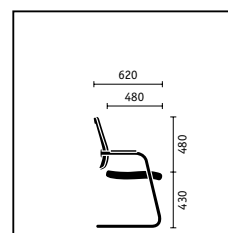

**Vierpoot** met membraanbespannen rugleuning, frame verchromd (stapelbaar)

**Sledemodel** met membraanbespannen rugleuning, frame verchromd (optioneel stapelbaar)

■ standaard □ optioneel

|  | black dot net<br>Draistoel | black dot<br>Draistoel | black dot<br>24 | Vierpoot | Sledemodel |
|--|----------------------------|------------------------|-----------------|----------|------------|
| <b>Zitmechanieken</b>                              |                            |                        |                 |          |            |
| Similarmechaniek                                   | ■                          | ■                      | ■               |          |            |
| Similarmechaniek met zitneigverstelling            | □                          | □                      |                 |          |            |
| <b>Techniek in de rugleuning</b>                   |                            |                        |                 |          |            |
| In hoogte verstelbare lendensteun                  | ■                          | ■                      | ■               |          |            |
| In diepte verstelbare lendensteun                  | □                          |                        | □               |          |            |
| Verstelbare aanleundruk                            | ■                          | ■                      | ■               |          |            |
| <b>Zithoogteverstellingen</b>                      |                            |                        |                 |          |            |
| Sedo-Lift-mechaniek                                | ■                          | ■                      | ■               |          |            |
| Gasveer  | □                          | □                      |                 |          |            |
| <b>Framevarianten</b>                              |                            |                        |                 |          |            |
| Aluminium voet met poedercoating in zwart          | ■                          | ■                      | ■               |          |            |
| Aluminium voet met poedercoating in witaluminium   | □                          | □                      | □               |          |            |
| Aluminium voet gepolijst                           | □                          | □                      | □               |          |            |
| Stalen frame met poedercoating zwart               |                            |                        |                 | ■        | ■          |
| Stalen frame met poedercoating in witaluminium     |                            |                        |                 | □        | □          |
| Stalen frame verchroomd                            |                            |                        |                 | □        | □          |
| <b>Modelkleur (mechaniek en kunststof delen)</b>   |                            |                        |                 |          |            |
| Zwart  | ■                          | ■                      | ■               | ■        | ■          |
| <b>Armleuningen</b>                                |                            |                        |                 |          |            |
| Zonder armleuningen                                | □                          | □                      | □               | □        |            |
| In hoogte verstelbare armleuningen                 | ■                          | ■                      |                 |          |            |
| 2-D verstelbare armleuningen                       | □                          | □                      |                 |          |            |
| 3-D verstelbare armleuningen met softtouchopdekjes | □                          | □                      | ■               |          |            |
| 3-D verstelbare armleuningen met gel opdekjes      | □                          | □                      | □               |          |            |
| 3-D verstelbare armleuningen met leren opdekjes    | □                          | □                      | □               |          |            |
| Armleuningen met kunststof opdekjes                |                            |                        |                 | ■        | ■          |
| <b>Uitrustingen</b>                                |                            |                        |                 |          |            |
| Hoogte verstelbare neksteun                        | □                          | □                      | □               |          |            |
| Kleerhanger  | □                          | □                      | □               |          |            |
| Schuifzitting (met 60 mm diepteverstelling)        | □                          | □                      | ■               |          |            |
| Rugleuning met membraanbespanning                  | ■                          |                        | ■               | ■        | ■          |
| Afwijkende bekleding voor gestoffeerde leuning     |                            | □                      | □               | □        | □          |
| Harde wielen voor zachte vloeren                   | ■                          | ■                      | ■               |          |            |
| Zachte wielen voor harde vloeren                   | □                          | □                      | □               |          |            |
| Roestvrijstalen glijders                           |                            |                        |                 | ■        |            |
| Kunststof glijders of viltglijders                 |                            |                        |                 | □        | □          |
| Stapelbaar (tot en met 5 modellen)                 |                            |                        |                 | ■        | □          |