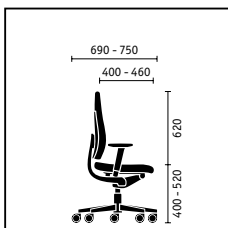

black dot 24, bureaustoel met extra sterke punten.

black dot en *black dot net* worden gekenmerkt door de dorsokinetische rugleuning en bieden daarmee een maximale bewegingsvrijheid. De *black dot 24* staat gereed voor gebruik voor personen met een lichaamsgewicht tot 150 kg. Deze speciale uitvoering van de bureaustoel *black dot* voldoet ook aan de hoge eisen die gesteld worden aan het gebruik op 24-uurs werkplekken, bijvoorbeeld in controlrooms of ontvangstgedeelten. *black dot 24* bezit standaard over een schuifzitting met een dikker en breder zitkussen, het Similarmechaniek met versterkte veren en verstelbare 3D-armleuningen.