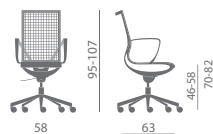

Poltrona operativa, visitatore, conferenza con struttura in polipropilene rinforzato fibra vetro nei colori bianco o nero, in rete traspirante nei colori nero, beige, grigio, verde. Versione PLUS con cuscino sedile e schienale imbottito, rivestito e removibile.

Task, visitor and conference armchair with fiberglass reinforced polypropylene structure, available in white or black finish, breathable mesh available in black, beige, grey and green colours. PLUS version with upholstered and detachable cushion for seat and back.

Fauteuil opératif, visiteur ou conférence avec châssis en polypropylène renforcé avec fibre de verre, disponible en blanc ou noir. Finitions disponibles: en résille transpirante noir, beige, gris, vert ou en version PLUS avec coussin supplémentaire amovible, pour assise et dossier, garnis e revêtu.

Büro- und Besucherstuhl mit Struktur aus glasfaserverstärktem Polypropylen weiss oder schwarz, mit atmungsaktiver Netzbespannung in den Farben schwarz, beige, grau, grün. Die Ausführung PLUS ist mit gepolstertem und abnehmbaren Sitz- und Rückenissen.

Sillón operativo, confidente y reuniones con estructura en polipropileno reforzado con fibra de vidrio en color blanco o negro y malla transpirable en color negro, beige, gris y verde. Versión PLUS con cojín acolchado y extraible en asiento y respaldo.

Versioni rete
Mesh versions