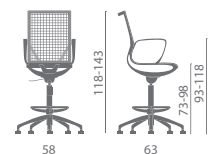

Sillón operativo, confidente y reuniones con estructura en polipropileno reforzado con fibra de vidrio en color blanco o negro y malla transpirable en color negro, beige, gris y verde. Versión PLUS con cojín acolchado y extraible en asiento y respaldo.

Versioni rete  
Mesh versions

Versioni Plus  
Plus versions

Versioni rete  
Mesh versions

Versioni Plus Imbottite  
Cuscino removibile  
Plus versions Padded  
Removable cushion

Particolare leggero  
meccanismo oscillante  
Light tilting mechanism  
detail