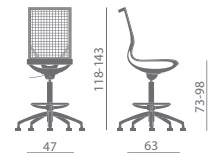

Sillón operativo, confidente y reuniones con estructura en polipropileno reforzado con fibra de vidrio en color blanco o negro y malla transpirable en color negro, beige, gris y verde. Versión PLUS con cojín acolchado y extraible en asiento y respaldo.

Versioni rete  
Mesh versions

Versioni Plus  
Plus versions

Versioni rete  
Mesh versions

Versioni Plus Imbottite  
Cuscino removibile  
Plus versions Padded  
Removable cushion

Particolare leggero  
meccanismo oscillante  
Light tilting mechanism  
detail