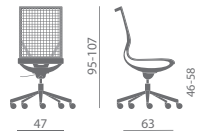

Poltrona operativa, visitatore, conferenza con struttura in polipropilene rinforzato fibra vetro nei colori bianco o nero, in rete traspirante nei colori nero, beige, grigio, verde. Versione PLUS con cuscino sedile e schienale imbottito, rivestito e removibile.

Task, visitor and conference armchair with fiberglass reinforced polypropylene structure, available in white or black finish, breathable mesh available in black, beige, grey and green colours. PLUS version with upholstered and detachable cushion for seat and back.

Fauteuil opératif, visiteur ou conférence avec châssis en polypropylène renforcé avec fibre de verre, disponible en blanc ou noir. Finitions disponibles: en résille transpirante noir, beige, gris, vert ou en version PLUS avec coussin supplémentaire amovible, pour assise et dossier, garnis e revêtu.

Büro- und Besucherstuhl mit Struktur aus glasfaserverstärktem Polypropylen weiss oder schwarz, mit atmungsaktiver Netzbespannung in den Farben schwarz, beige, grau, grün. Die Ausführung PLUS ist mit gepolstertem und abnehmbaren Sitz- und Rückenissen.

Sillón operativo, confidente y reuniones con estructura en polipropileno reforzado con fibra de vidrio en color blanco o negro y malla transpirable en color negro, beige, gris y verde. Versión PLUS con cojín acolchado y extraible en asiento y respaldo.

Versioni rete
Mesh versions