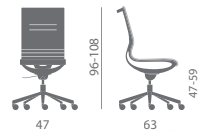

Versioni Plus
Plus versions