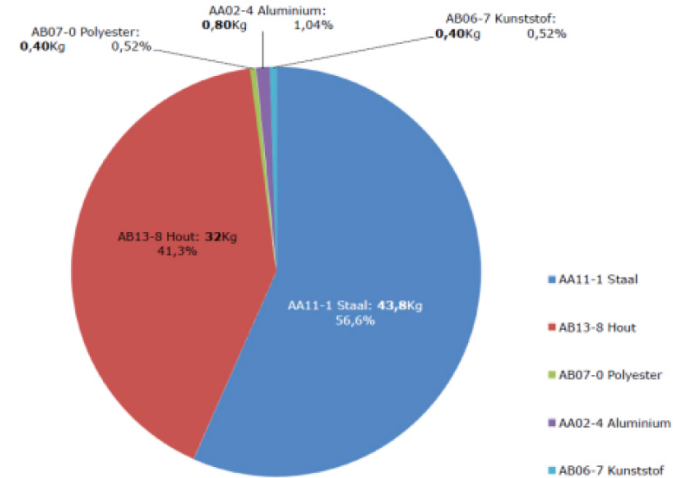

Accessoires

Bureauschermen

Akoestische metalen- en gestoffeerde bureauschermen maken door de montage op de langsbalk een stabiel onderdeel uit van de gehele duo opstelling.

Akoestisch bureauscherm met perforatie Sound and Vision 2.0

Deze bureauschermen hebben een hoogte van 122 cm en heeft dezelfde hoogtelijn als de akoestische schuifdeurkast Sound and Vision 2.0 series. Het metalen akoestische bureauscherm is voorzien van een 'capsule' vormig perforatiepatroon. In de wand is een geluidsabsorberend polyesterwol verwerkt dat wordt afgedekt door een vuilafstotend, brandwerend vliesdoek. Alle metaaldelen worden voorzien van een poedercoating.

Gestoffeerde akoestisch bureauscherm

Volledig gestoffeerd akoestisch bureauscherm bestaat uit een constructief frame voorzien van een akoestische vulling en is afgewerkt met stoffering. Deze bureauschermen hebben een hoogte van 122 cm. Alle metaaldelen worden voorzien van een poedercoating. Voor de stoffering kan er gekozen worden uit de standaard stofgroepen Jazz en Facet.

Horizontale bekabeling

Kabelaorta;

Volume kabelgoot voorzien van twee schuifdeksels of afneembare deksels, montage aan het onderstel

Kabelgoot;

- Tweezijdig kantelbaar
- Ophangbeugels gemonteerd onder het werkblad.

Samenstelling

Hi Tee Duo werkplek 160 x 80 cm - H/H - Zit-Sta Elektrisch verstelbaar
Bladen: 18mm gemelamineerd spaanplaat (77,4 Kg)

Verticale bekabeling

Opvoerprofiel voor kabels

- Wangen standaard voorzien van kabelopvoerprofiel

Kunststof kabelslurf

- Zwart kunststof
- Geschikt voor maximaal 4 kabels
- Constructie met schakels voorkomt vervorming van kabels

Metaal kabelboom;