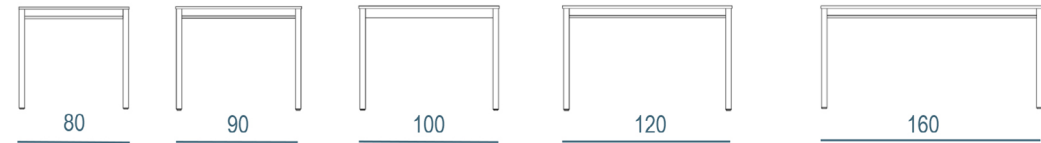

Hoogte van het werkblad

- De bespreektafels worden uitgevoerd met poten met vaste hoogte van 74 cm.

Ergonomie

De bureautafel voldoet aan de strengste eisen op het gebied van **ergonomie** en **veiligheid**

Samenstelling

Hi Tee Bureautafel 160 x 80 cm - Vier-poot - Vaste hoogte (38,0 Kg)
Blad: 18mm gemelamineerd spaanplaat

Afmetingen

Vier-poot

Kwaliteit en duurzaamheid

Voortman Kantoormeubelen BV is gecertificeerd volgens de internationale kwaliteitsnorm NEN-EN-ISO 9001: 2015 en milieunorm NEN-EN-ISO 14001: 2015. Voor ons duurzaamheidsbeleid hanteren wij NEN-ISO 26000: 2010.