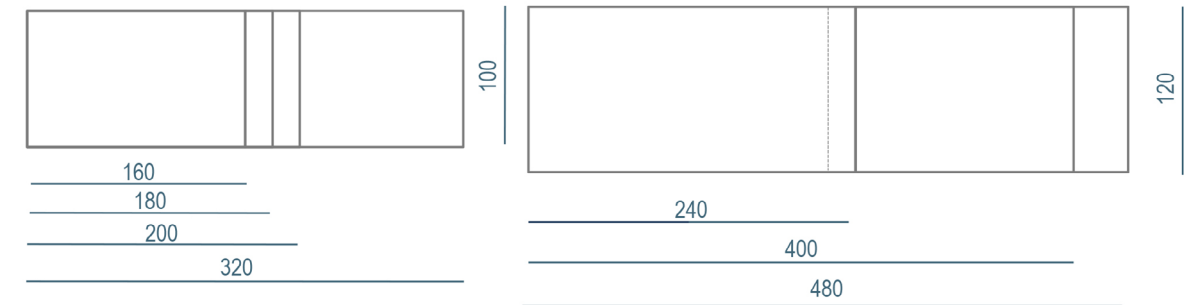

Samenstelling

Hi Tee Bureautafel 160 x 80 cm - Vier-poot - Vaste hoogte (38,0 Kg)
Blad: 18mm gemelamineerd spaanplaat

Afmetingen

Vier-poot

Kwaliteit en duurzaamheid

Voortman Kantoormeubelen BV is gecertificeerd volgens de internationale kwaliteitsnorm NEN-EN-ISO 9001: 2015 en milieunorm NEN-EN-ISO 14001: 2015. Voor ons duurzaamheidsbeleid hanteren wij NEN-ISO 26000: 2010.