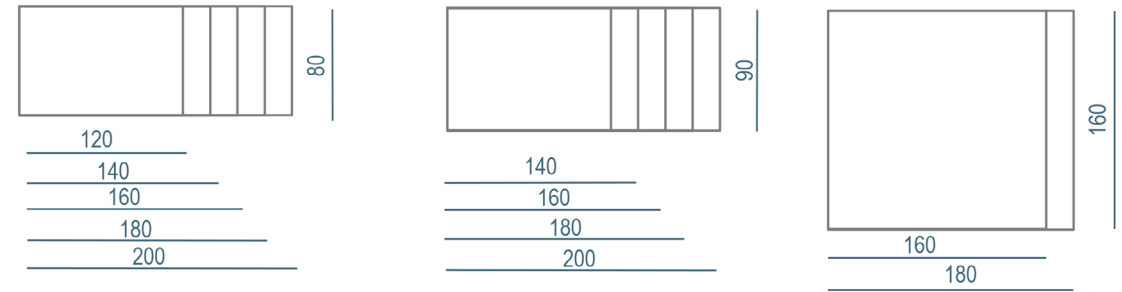

Hoogte van het werkblad

- De bespreektafels worden uitgevoerd met poten met vaste hoogte van 74 cm.

Ergonomie

De bureautafel voldoet aan de strengste eisen op het gebied van **ergonomie** en **veiligheid**

Samenstelling

Hi Tee Bureautafel 160 x 80 cm - Vier-poot - Vaste hoogte (38,0 Kg)
Blad: 18mm gemelamineerd spaanplaat

Afmetingen

Vier-poot

Kwaliteit en duurzaamheid

Voortman Kantoormeubelen BV is gecertificeerd volgens de internationale kwaliteitsnorm NEN-EN-ISO 9001: 2015 en milieunorm NEN-EN-ISO 14001: 2015. Voor ons duurzaamheidsbeleid hanteren wij NEN-ISO 26000: 2010.