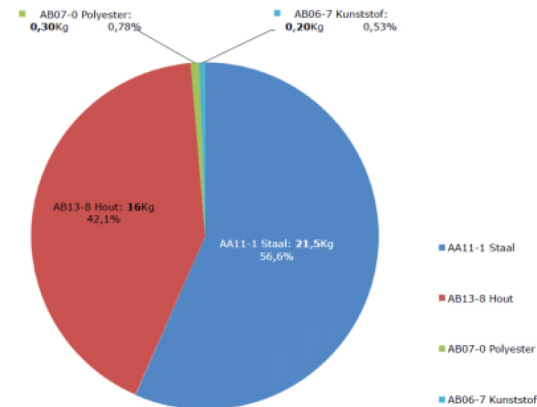

Hoogte van het werkblad

- De bespreektafels worden uitgevoerd met poten met vaste hoogte van 74 cm.

Ergonomie

De bureautafel voldoet aan de strengste eisen op het gebied van **ergonomie** en **veiligheid**

- NEN-EN 527-1,2 en 3
- NPR 1813

Bladuitvoering

De tafelbladen zijn in diverse uitvoeringsvarianten en decors leverbaar. Voor een overzicht zie productblad bladdecoren.

Lakuitvoering

Alle metaaldelen worden voorzien van een poedercoating. Hiervoor hebben wij een standaardcollectie. Voor een overzicht zie productblad lakkleuren.

Samenstelling

Hi Tee Bureautafel 160 x 80 cm - Vier-poot - Vaste hoogte (38,0 Kg)
Blad: 18mm gemelamineerd spaanplaat

Afmetingen

Vier-poot

Kwaliteit en duurzaamheid

Voortman Kantoormeubelen BV is gecertificeerd volgens de internationale kwaliteitsnorm NEN-EN-ISO 9001: 2015 en milieunorm NEN-EN-ISO 14001: 2015. Voor ons duurzaamheidsbeleid hanteren wij NEN-ISO 26000: 2010.