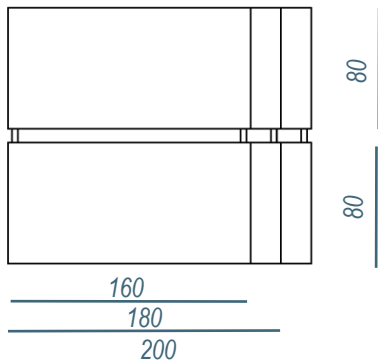

Akoestisch gestoffeerd bureauscherm