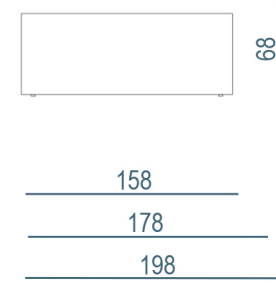

Akoestisch gestoffeerd bureauscherm