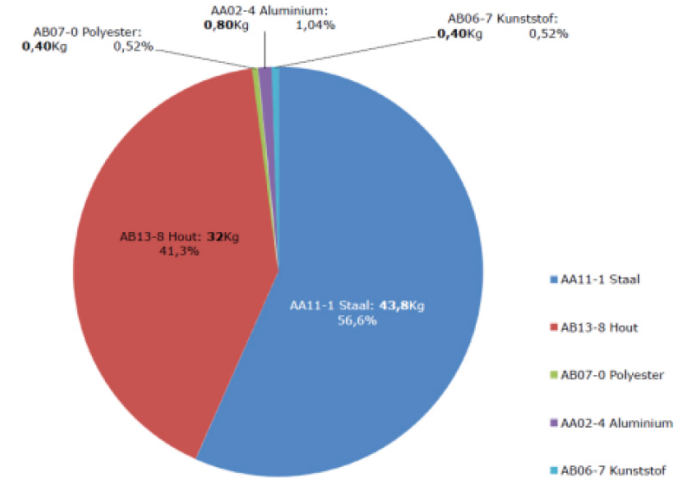

Horizontale bekabeling

Kabelaorta;

Volume kabelgoot voorzien van twee schuifdeksels of afneembare deksels, montage aan het onderstel.

Kabelgoot;

- Tweezijdig kantelbaar
- Ophangbeugels gemonteerd onder het werkblad.

Samenstelling

Hi Tee Duo werkplek 160 x 80 cm - H/H - Zit-Sta Elektrisch verstelbaar
Bladen: 18mm gemelamineerd spaanplaat (77,4 Kg)

Verticale bekabeling

Opvoerprofiel voor kabels

- Wangen standaard voorzien van kabelopvoerprofiel