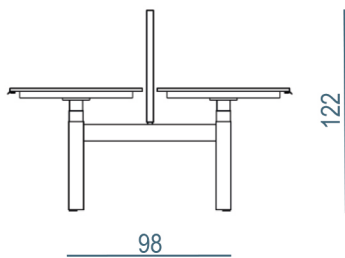

Akoestisch gestoffeerd bureauscherm