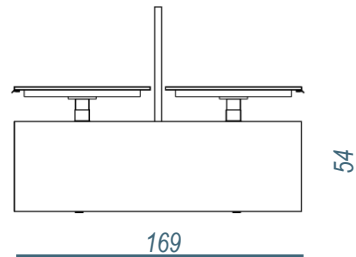

Akoestisch gestoffeerd bureauscherm