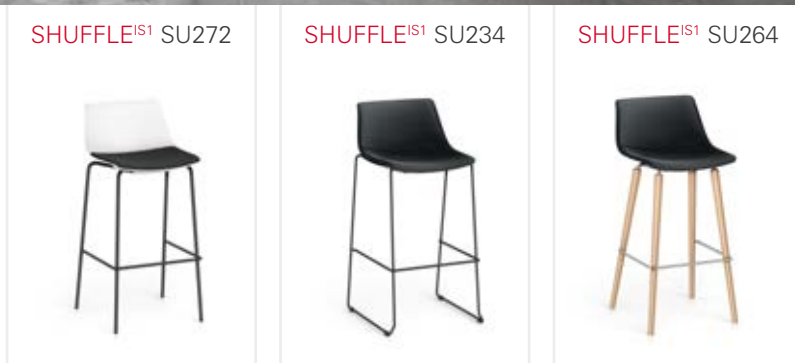

PERFORMANCE-HIGHLIGHTS SHUFFLE^{IS1}:

- Consistent ontwerp met onbeperkte diversiteit aan varianten
- Grote keuze aan stoffen en kleuren
- Twee verschillende metalen frames, elk in drie kleuren, en een houten frame van eikenhout
- Zitschaal in zes kleuren (wit, zwart, petrol, grijsblauw, nude en mosterd)
- Drie stofferingsvarianten