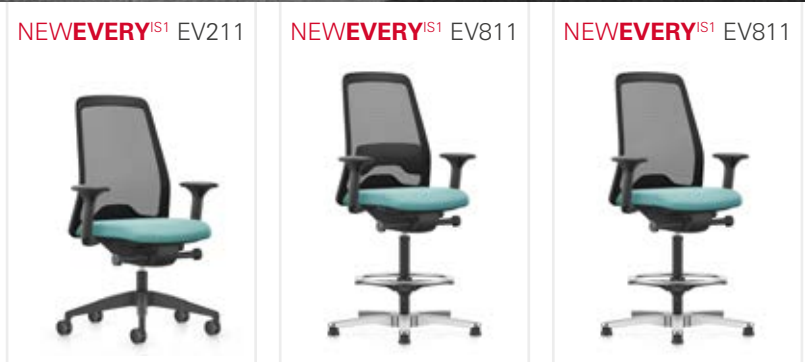

Design: ID AID, Sven von Boetticher, Stuttgart

NEWEVERY^{IS1} EV211

NEWEVERY^{IS1} EV211

NEWEVERY^{IS1} EV811

NEWEVERY^{IS1} EV811

Lichtheid die je kunt zien en ook voelen: De rugleuning met netbespanning van de NEWEVERY^{IS1} straalt een bijzondere dynamiek uit en zorgt voor een uitstekende luchtcirculatie langs de rug. Ook qua kleur zet het spannende accenten.