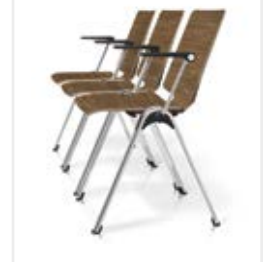

PERFORMANCE-HIGHLIGHTS VLEGS^{IS3}:

Bezoekersstoelen

- ▸ Stapelbaar
- ▸ Frame, verchroomd staal
- ▸ Gestoffeerde of ongestoffeerde zitschalen van hout en kunststof, in diverse kleuren

Stapeltafels en -banken

- ▸ Frame, verchroomd staal
- ▸ Tafel- en zitbladen, 20 mm (MDF)
- ▸ Diverse vormen en oppervlakken mogelijk
- ▸ Banken met optionele stoffering