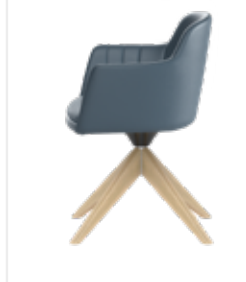

LEMON^{IS5} LM740

LEMON^{IS5} LM740

LEMON^{IS5} LM750

LEMON^{IS5} LM740

Rust vinden tijdens een ontspannen gesprek of ook alleen. De clubfauteuil LEMON^{IS5} biedt hiervoor de beste mogelijkheden. In LEMON^{IS5} worden vakmanschap, perfectie, elegantie en ongedwongenheid gecombineerd. Het tijdloze ontwerp en het hoge comfort nodigen u uit om te gaan zitten en uw batterij op te laden.