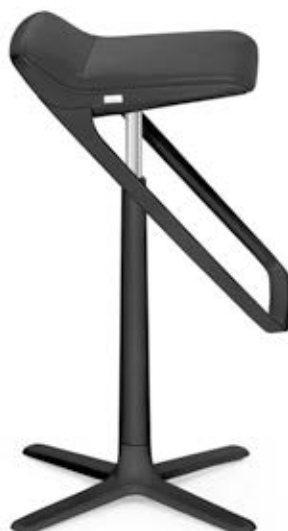

Design: Andreas Krob + Joachim Brüske, Wolfhalden + Berlin

KINETIC^{IS5} 710K

KINETIC^{IS5} 700K

KINETIC^{IS5} 736K

KINETIC^{IS5} 705K

Soms heb je alleen een beetje ontlasting nodig om te ontspannen. Soms wil je zitten en niet meer staan. Het maakt niet uit hoe u op zoek bent naar ontspanning, KINETIC^{IS5} biedt de oplossing. Deze productfamilie bestaande uit een stahulp, barkruk, barkruk met voetsteun en diverse statafels nodigt uit om te relaxen. Zowel voor een moment als voor een langere pauze.