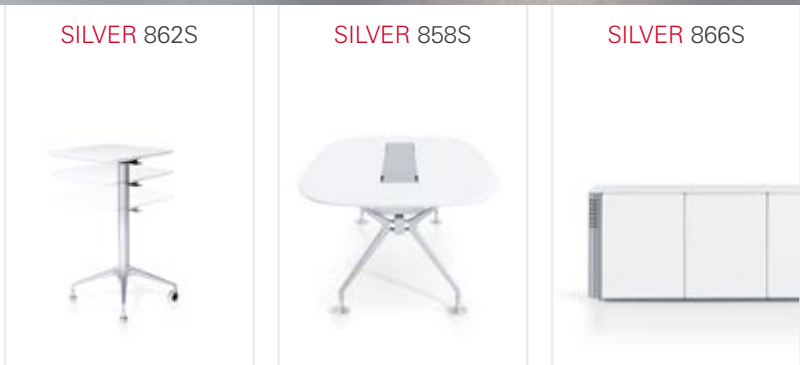

Moderniteit dicteert. Moderniteit maakt je vrij. Nieuwe ideeën worden bedacht in een vrije geest. Het plezier en de nieuwsgierigheid naar het resultaat van een nieuwe esthetische vorm en functie zijn de drijvende kracht achter Silver.

PERFORMANCE-HIGHLIGHTS SILVER:

Bureaudraaistoelen, draaifauteuils, bezoekers- en conferentiestoelen

- › Hoogwaardig leder
- › Aluminium delen geborsteld
- › Zithoogteverstelling
- › Gewichtsregeling van circa 50 tot 120 kg
- › Draaifauteuil en stoelen met synchroontechniek
- › Kruk

Tafels en sideboards

- › Aluminium delen geborsteld
- › Design en engineering
- › Hoogwaardige materialen
- › Zeven verschillende oppervlakken