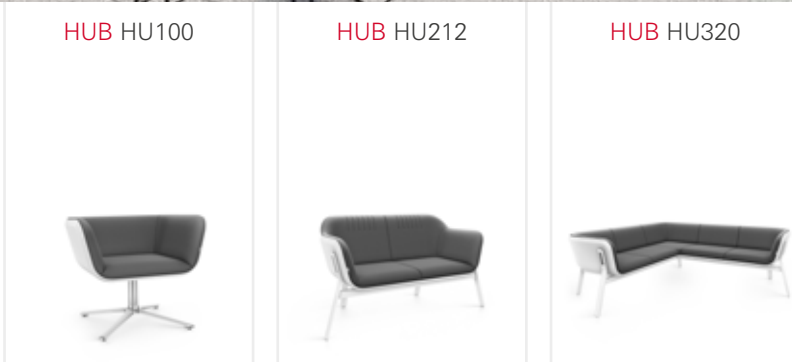

HUB

HUB

HUB

Design: Volker Eysing, Kiel

HUB SWING HU380

HUB HU100

HUB HU212

HUB HU320