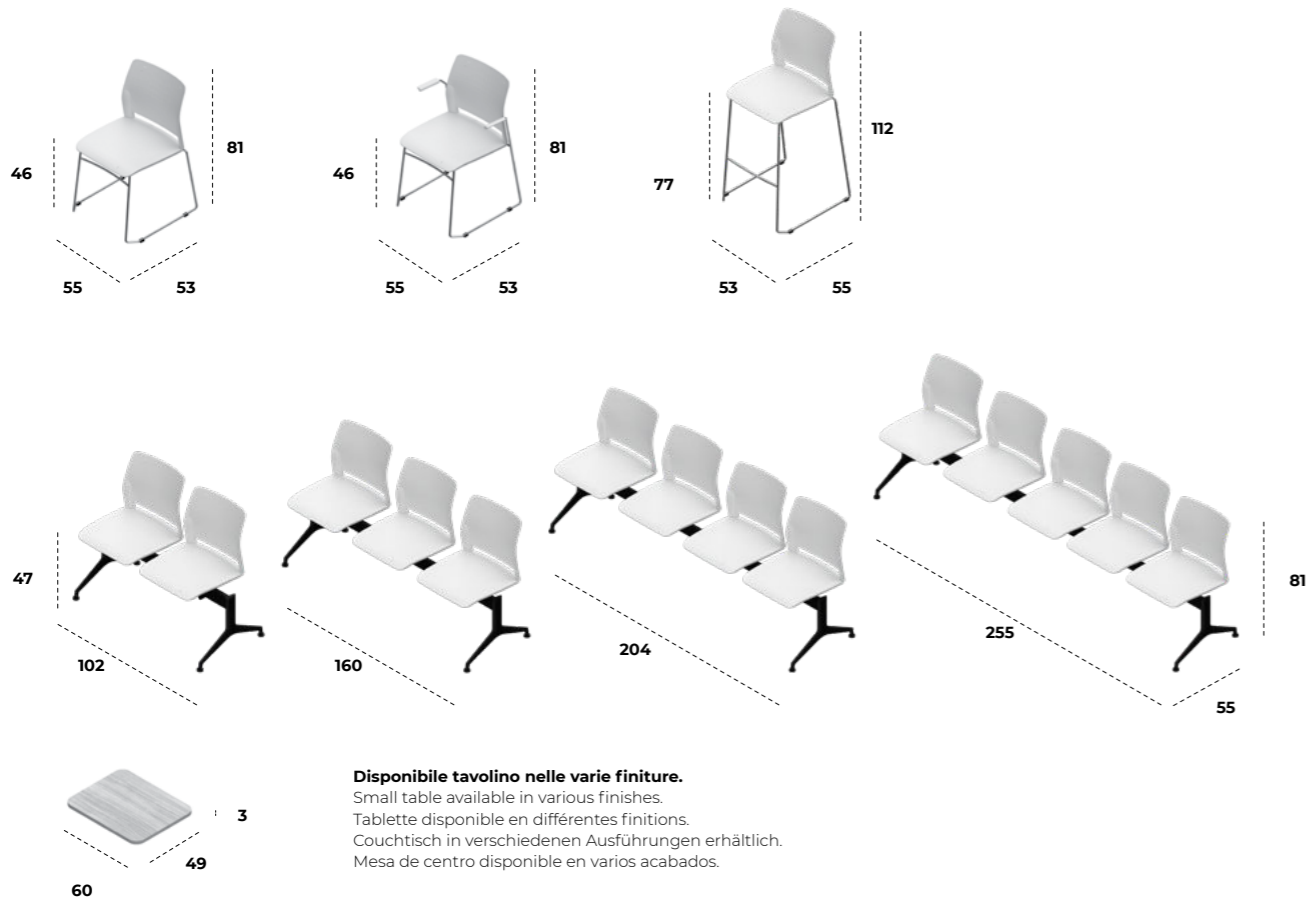

**Area è un sistema di sedute polifunzionali:
con struttura in tondino d'acciaio o panca su barra.**

*Area is a multipurpose seating system:
with a steel rod frame, or bench on beam.*

*Area est un système d'assise polyvalent :
avec une structure traîneau en tube d'acier ou sur poutre.*

*Area ist ein Multitasking-Stuhl: mit einem Stahlstangengestell,
oder einer Bank auf einem Traverse.*

*Area es un sistema de asientos polivalentes:
con estructura de varilla de acero o un banco sobre una viga.*