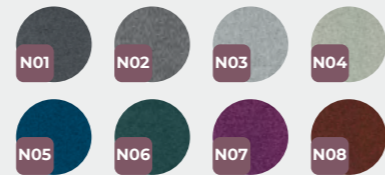

MIRAGE

rete • mesh •
 résille • netzstoff • malla

metallo • metal •
 métal • Metall • metal

NEMI MELANGE

FENICE

CONVERT MEL 4000