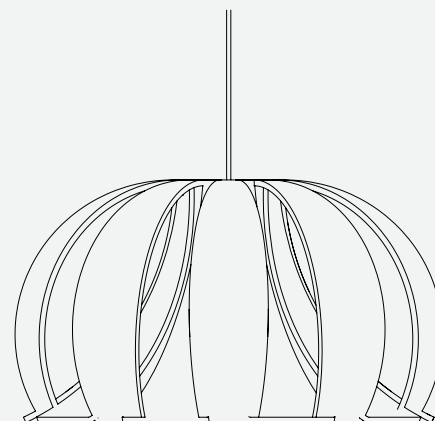

Technische specificaties

Materiaal:

Single color PET Felt
Keuze uit 39 kleuren

Product informatie:

Brandcertificering: EN13501-1 Class B-s1-d0
Geproduceerd in Nederland 
Gewicht: 2kg

Akoestiek:

$aw=0,45$

Bevestiging:

Zwart strijkijzersnoer
Inclusief zwart plafondbakje
E27 220-240V
Exclusief LED lamp
Geadviseerde lichtbron: Globe 125 opaal

1500

375

660

No Screw, No Glue

De PET Felt schenkels worden **'Pressure Fit' in elkaar gestoken**. Hierdoor ontstaat op ontwerp- en op materiaalniveau een duurzaam product!