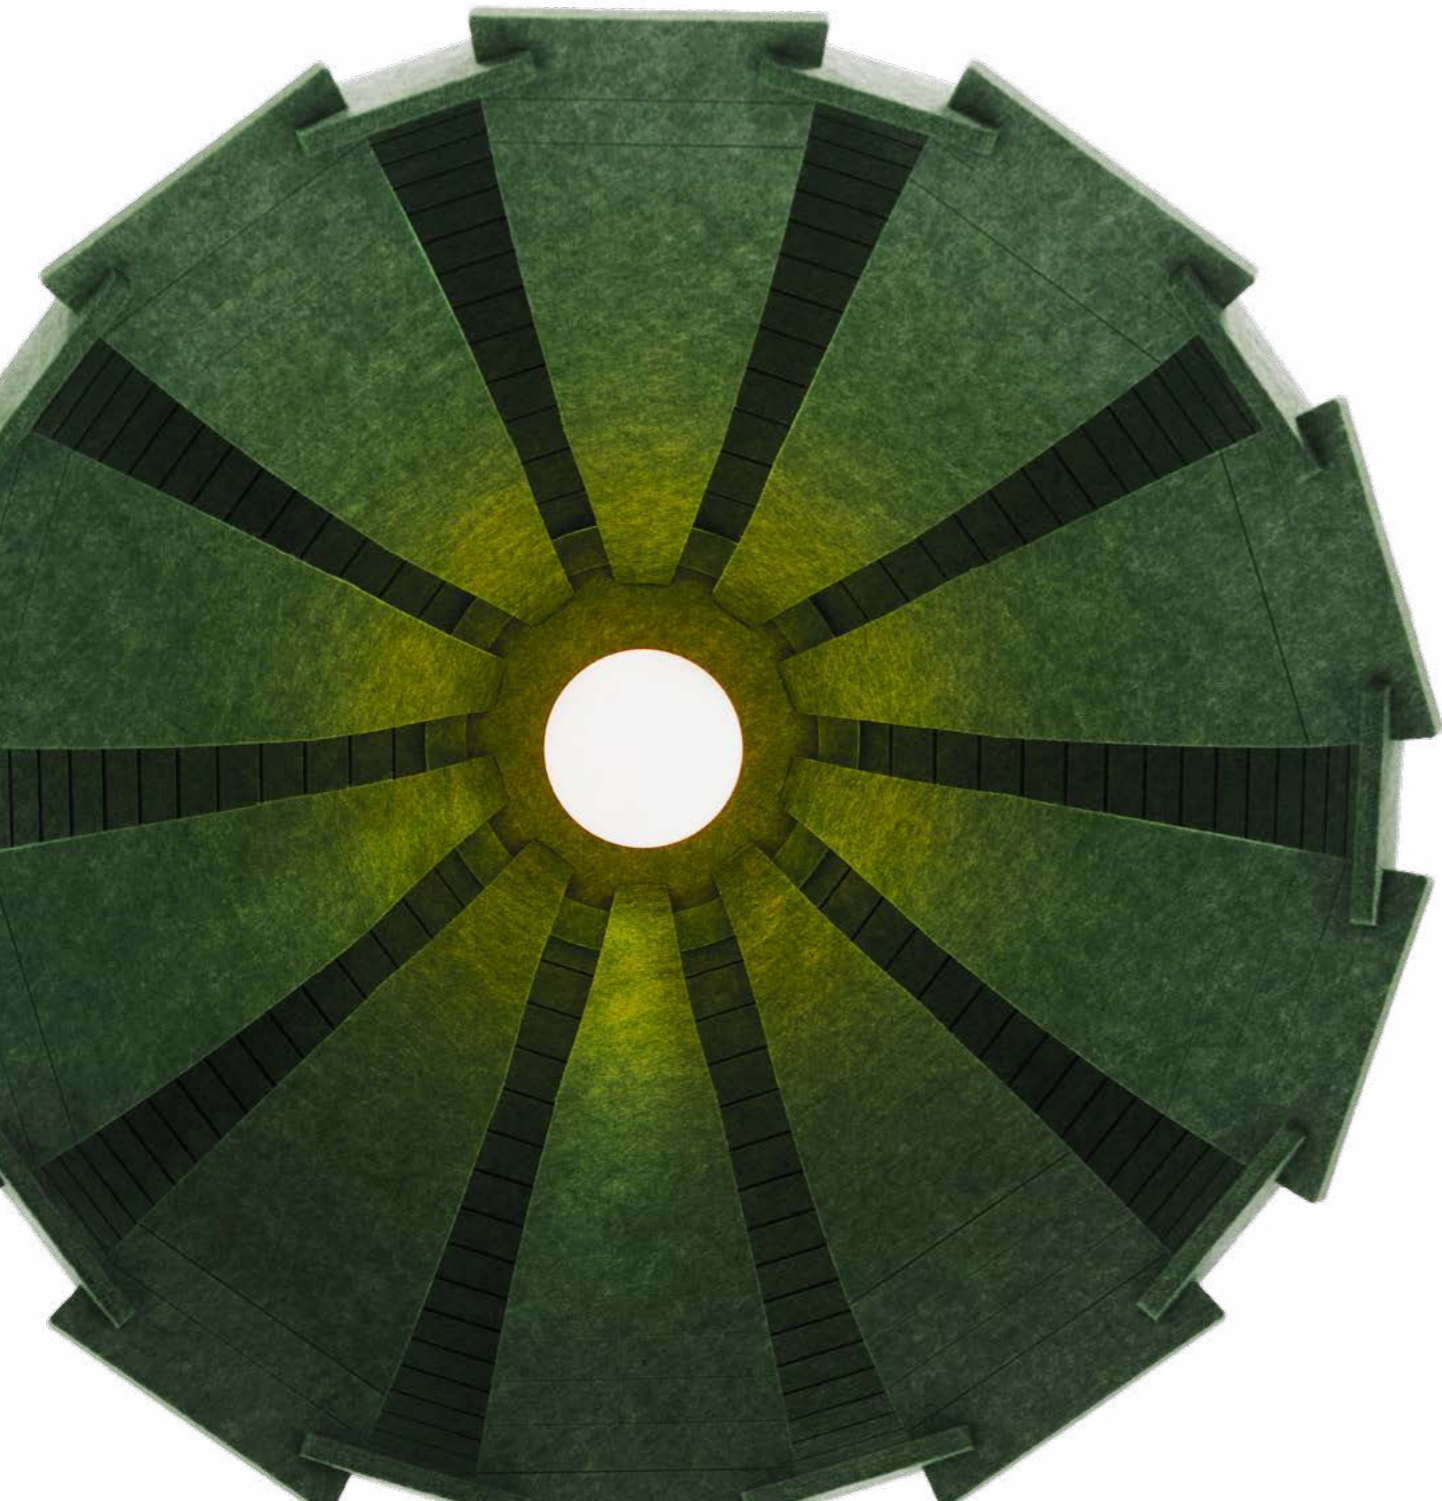

Bloom

Product sheet | Verlichting

Absorptie: $aw=0,45$

Diffusie

39 kleuren
PET Felt

Hoge tonen

Midden tonen

Lage tonen

Technische specificaties

Materiaal:

Single color PET Felt
Keuze uit 39 kleuren

Product informatie:

Brandcertificering: EN13501-1 Class B-s1-d0
Geproduceerd in Nederland 
Gewicht: 2kg

Akoestiek:

$aw=0,45$

Bevestiging:

Zwart strijkijzersnoer
Inclusief zwart plafondbakje
E27 220-240V
Exclusief LED lamp
Geadviseerde lichtbron: Globe 125 opaal

1500

375

660

No Screw, No Glue

De PET Felt schenkels worden **'Pressure Fit' in elkaar gestoken**. Hierdoor ontstaat op ontwerp- en op materiaalniveau een duurzaam product!

Bloom is ontworpen naar efficiënt plaatgebruik. Als Bloom gesneden wordt, is het exact een cirkel met maar 5% snij-afval!

PET Felt

PET Felt is een verfrissend nieuw materiaal gemaakt van gerecycled PET. PET Felt is een kant en klaar akoestisch plaatmateriaal. Het is zacht, sterk en duurzaam. Dankzij deze fysieke eigenschappen is het makkelijk te verwerken en toepasbaar zonder kostbare constructies en materialen. De panelen zijn bovendien geschikt om te bedrukken.