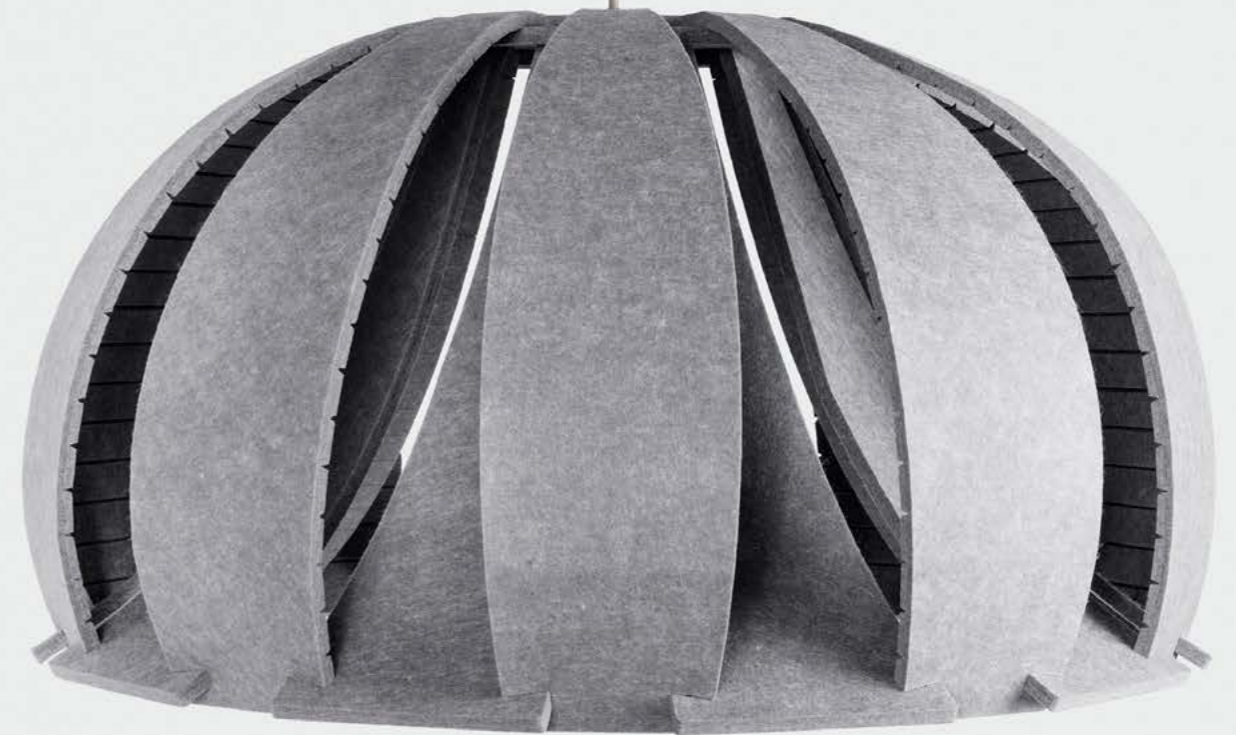

Technische specificaties

Materiaal:

Single color PET Felt
Keuze uit 39 kleuren

Product informatie:

Brandcertificering: EN13501-1 Class B-s1-d0
Geproduceerd in Nederland 
Gewicht: 2kg

Akoestiek:

$aw=0,45$

Bevestiging:

Zwart strijkijzersnoer
Inclusief zwart plafondbakje
E27 220-240V
Exclusief LED lamp
Geadviseerde lichtbron: Globe 125 opaal

1500

375

660

No Screw, No Glue

De PET Felt schenkels worden **'Pressure Fit' in elkaar gestoken**. Hierdoor ontstaat op ontwerp- en op materiaalniveau een duurzaam product!

Bloom is ontworpen naar efficiënt plaatgebruik. Als Bloom gesneden wordt, is het exact een cirkel met maar 5% snij-afval!

PET Felt

PET Felt is een verfrissend nieuw materiaal gemaakt van gerecycled PET. PET Felt is een kant en klaar akoestisch plaatmateriaal. Het is zacht, sterk en duurzaam. Dankzij deze fysieke eigenschappen is het makkelijk te verwerken en toepasbaar zonder kostbare constructies en materialen. De panelen zijn bovendien geschikt om te bedrukken.